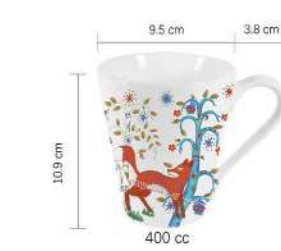

ZI005-27BD-P572
Mug