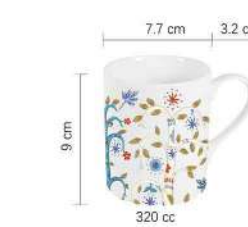

ZI005-23BD-P572
Mug