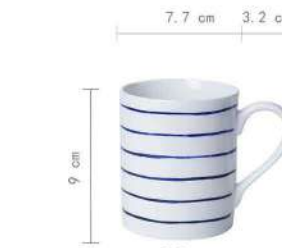

ZD020-8BD-1-P157
8" Soup Bowl
800 cc

ZD002-6.25BD-P157-3
6.25" Bowl
400 cc

ZD002-6.25BD-P157-1
6.25" Bowl
400 cc

ZD019-5BD-P157-1
5" Disc

ZH004-17BD-P155-1
Tea Cup & Saucer

ZI005-23BD-P155-1
Mug
320 cc

ZI005-23BD-P155
Mug
320 cc