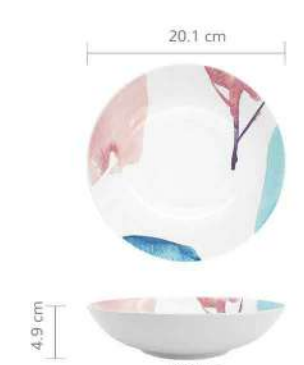

ZD020-8BD-1-P276
8" Soup Bowl