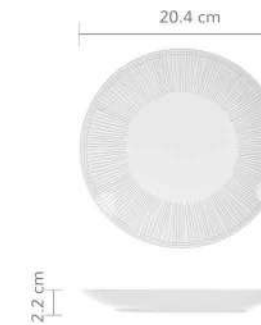

ZD001-8BD-P523
8" Dessert Plate