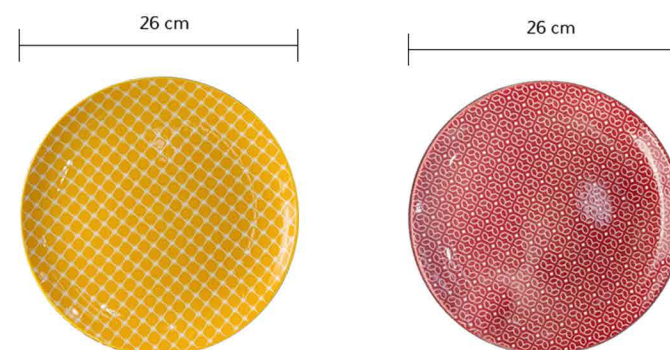

CP03-WC038
10 "Plate

CP03-WC039
10 "Plate

CP03-WC040
10 "Plate

CP03-WC041
10 "Plate

CP03-WC042
10 "Plate

CP03-WC043
10 "Plate

CP03-WC044
10 "Plate

CP03-WC045
10 "Plate

AA01014-BJ151
Pot:H:8cm 600cc
Cup:Dia:3.25" H:4.8cm 150cc

AA01014-BJ077
Pot:H:8cm 600cc
Cup:Dia:3.25" H:4.8cm 150cc

AA07024-BJ077
Pot:H:11.1cm 700cc
Cup:Dia:2.75" H:7cm 100cc

AA43014-EJ077
Pot:H:8cm 600cc
Cup:Dia:3.25" H:4.8cm 150cc